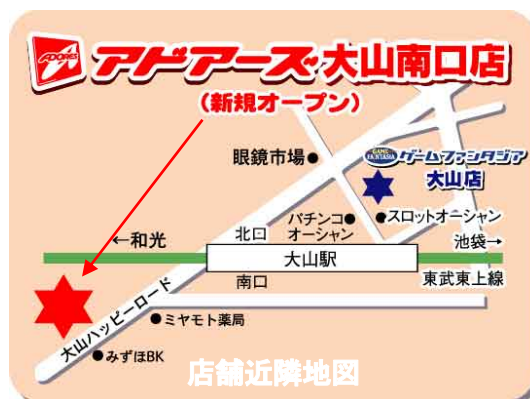

同店はその「ハッピーロード大山商店街」の入口エントランスエリアに位置。更に東武東上線大山駅南口から徒歩1分という駅前好立地としては稀少な広さとなる客室面積700㎡(212坪・2階層)を有します。1Fはプライズやメダルといったフルラインナップ型のMD商品構成であります。既存店「ゲームファンタジア大山店(258㎡・78坪)」から徒歩2分圏内という立地環境を活かし、2Fは既存店で難しかったフロアスペースを要求される人気アーケードゲームをメインに数多く配置致しました。

このMD構成を特化させた同地区内でのドミナント戦略は、歌舞伎町エリアや先日の蒲田エリアでも効果があがっており、他合同イベントなども実施しながら、同地区全体の知名度向上やシェア拡大を目指します。

2008年4月24日

アドアーズ株式会社 (JASDAQ 4712)

報道関係各位

～月間3店舗目となるオープン!～

歴史ある都内屈指の商店街へ「アドアーズ大山南口店」新規出店!

～アドアーズ、2週連続の新規出店～

店舗外観

首都圏を中心にアミューズメント施設運営を展開するアドアーズ株式会社(本社:東京 代表取締役社長:中川健男)は2008年4月25日に東京都板橋区に直営アミューズメント施設72店舗目となる『アドアーズ大山南口店』をオープン致します。

アドアーズ大山南口店が位置する板橋区大山町は、江戸時代の重要宿場町のひとつに数えられる「江戸四宿」を発祥とする古くから栄えた活気ある下町です。特に戦後・高度成長時代においては、池袋まで電車で5分という地理的特性や区役所などの公的行政施設への利便性から急激な住商業環境の発展を成し遂げたエリアです。

同店が位置する「ハッピーロード大山商店街」はこの人口増加にあわせて発展した地域密着型の大型商店街。近年では古くからの地元住民に加え、その有利な地理環境柄、単身世帯の若手労働者世代や学生等が数多く流入しており、現在もその全長560mのアーケード街には一日25,000人を超える買い物利用客が訪れます。

同店はその「ハッピーロード大山商店街」の入口エントランスエリアに位置。更に東武東上線大山駅南口から徒歩1分という駅前好立地としては稀少な広さとなる客室面積700㎡(212坪・2階層)を有します。1Fはプライズやメダルといったフルラインナップ型のMD商品構成であります。既存店「ゲームファンタジア大山店(258㎡・78坪)」から徒歩2分圏内という立地環境を活かし、2Fは既存店で難しかったフロアスペースを要求される人気アーケードゲームをメインに数多く配置致しました。