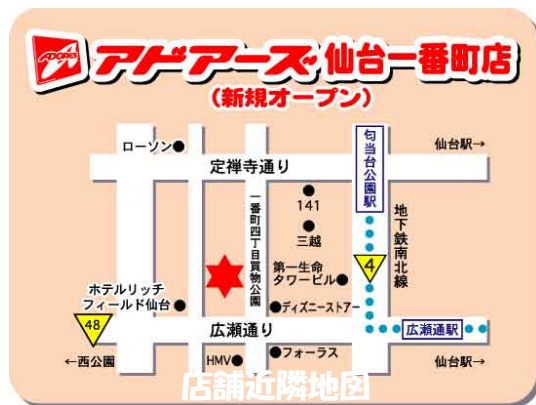

更に近日同じく宮城県内への出店が決まっており、宮城県でのシェア拡大・認知度向上を推進してまいります。

今期のアドアーズは昨年に引き続き、拡大・成長路線の柱として年間 7 ヶ店以上の出店を計画しており、今後も積極的な出店を推し進めてまいります。

2008年5月9日

アドアーズ株式会社 (JASDAQ 4712)

報道関係各位

アドアーズ、4週連続新店オープン&宮城県初出店！ 東北最大の繁華街「仙台一番町」へ新規出店！（今期5ヵ店目）

首都圏を中心にアミューズメント施設運営を展開するアドアーズ株式会社(本社:東京 代表取締役社長:中川健男)は2008年5月9日に宮城県仙台市に直営アミューズメント施設74店舗目となる『アドアーズ仙台一番町店』をオープン致します。同店は当社直営店舗として初の宮城県進出施設となります。

店舗外観イメージ

同店が位置する宮城県仙台市は東北地方唯一の人口100万人を超える政令指定都市です。駅前を中心に広がる繁華街へは、県内全域から人々が集まるだけでなく、隣接する他県からも多くの買物客が集まります。冠名でもある仙台一番町においては、大手百貨店やブランドショップのほか、レジャー施設も充実した当該地区最大の繁華街として地元でも高い商圈性を有するだけでなく、夏には東北3大祭りである「仙台七夕まつり」のメイン会場として200万人を超す観光客が、冬には近接ゲレンデに向かう数多くのスキー・スノボ客も訪れる観光地としての側面も有します。

今回出店する「アドアーズ仙台一番町店」は、この一番町エリアの中でも比較的レジャー施設が多い「一番町四丁目買物通り」に面しております。このエリアは仙台の歓楽街として有名な国分町に隣接しているほか、仙台都市圏の大学の共有キャンパスを開設しているなど、学生やカップルなどを中心に賑わう仙台一の若者向け繁華街として認知されております。

同店はアミューズメント施設向けの立地としては稀少な3階層(約250坪)の多層階フロア。「赤」を基調としたスタイリッシュなデザインの外観は、オシャレな建物と石畳が並ぶ北欧の街路のような同エリアにおいてもひととき目を引く施設です。マシン構成に関しましては、仙台地区における当社初の出店を考慮し、250坪をフルに活用したすべてのジャンルを用意。階層別に分けた最新の人気マシンと、当社独自のメダルノウハウで、仙台地区のお客様に新しい遊びを提供します。

更に近日同じく宮城県内への出店が決まっており、宮城県でのシェア拡大・認知度向上を推進してまいります。

今期のアドアーズは昨年に引続き、拡大・成長路線の柱として年間7ヵ店以上の出店を計画しており、今後も積極的な出店を推し進めてまいります。

店舗近隣地図

■ 店舗概要

1.店名	アドアーズ仙台一番町店
2.オープン日	2008年5月9日
3.所在地	〒980-0811 宮城県仙台市青葉区一番町4-3-27 ANNEXビル1F～3F
4.電話番号	022-722-7690
5.営業時間	10:00～25:00
6.客室面積	1F 294.0㎡(89.0坪) 2F 277.9㎡(84.1坪) 3F 252.0㎡(76.2坪)
7.施設構成	メダルマシン 91台 アーケードマシン 97台 プライズ 29台