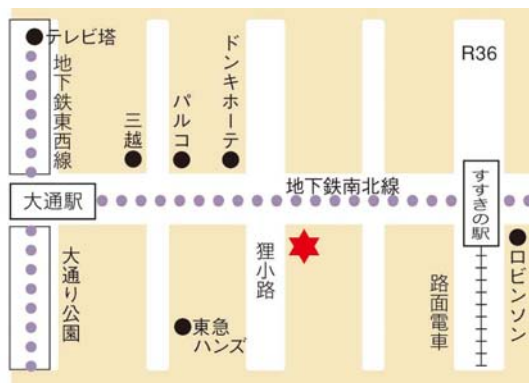

#### 記

1. 店 名 アドアーズ狸小路店
2. 開 設 日 時 2007年5月26日 土曜日 10時00分
3. 所 在 地 北海道札幌市中央区南3条西4-12-1 アルシュビル5階
4. 電 話 番 号 011-222-1305
5. 立 地 札幌市営南北線「すすきの」駅徒歩5分
6. 年商見込み 約7億4千万円
7. 営 業 面 積 558坪(約1841㎡)
8. 営 業 時 間 10:00~24:00(年中無休)
9. マシン台数 メダルゲーム機180台、アーケードゲーム機141台 計321台
10. ゲーム料金 メダルゲーム/1,000円80枚~、アーケードゲーム/100円~
11. 特 徴 **北海道最大の繁華街に出店&アドアーズ最大級の面積を有する超大型駅前店舗**

5月22日に開設した「札幌北42条店」に続き、当社直営店舗として北海道エリアの2店舗目の出店となります。

立地としましては、歴史のある老舗から商業施設まで立ち並ぶ、札幌の中心街として極めて知名度の高い商店街「狸小路アーケード」の中心に位置し、すすきの駅の地下街からも直結するなど、当社が得意とする駅前繁華街型立地になります。また、100m圏内には「すすきの歓楽街」があるなど首都圏並みの商圈として期待できる上、出店ビルにおいては地下1階~3階まではパチンコ店、4階は各種専門テナント、7階はカラオケ店が入居するなど、複合化による高い集客力が見込めます。

更に、用地確保の難しい駅前立地の中で、当社最大級となる営業面積(2層558坪)を誇り、最新の大型遊技機器を多数配置可能になるなど、マーケットニーズに応えるフルラインナップのマシン構成と当社独自の運営ノウハウを最大限に発揮し、アドアーズ『北の旗艦店』を目指します。

今後も、北海道エリアをはじめ、マーケットの厚い地域への出店を積極的に進め、アドアーズ全国展開の架け橋としてまいります。

※当店舗の開設は当期計画に沿ったものであり、業績予想の修正はございません。

店内写真

店舗地図

以上